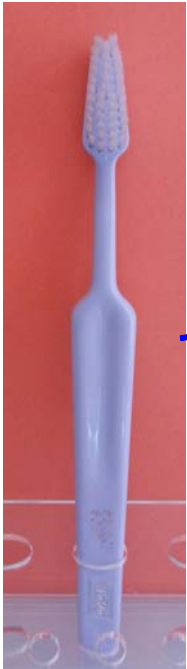

<矯正歯科のお知らせ>

2月22日(木)

新商品！おすすめハブラシ『テペ』

予防歯科の先進国スウェーデンから出た製品です！

テペのハブラシは
独特の第形状ブラシヘッドと
自然に最良のグリップを
得られるハンドルによって
効果的なブラッシングができます。
また、毛先にはラウンド加工が
施されていますので快適に
ブラッシングができます。

キャップも別売で
販売してますよ！！

★当医院で販売している3種類を紹介します★

◆セレクト◆

ヘッドが大きくてコシがあり、
効率よくプラークを除去します。

◆セレクトコンパクト◆

ヘッドのサイズがコンパクトなので
小さなブラシヘッドをお好みの大人の方にもおすすめです。

¥292(税込)

上記のセレクトと
セレクトコンパクト
の実物大です！

◆セレクトミニ◆

セレクトコンパクトよりさらに小さいミニサイズで、
乳歯のお子様に最適です。
仕上げ磨きをする大人の方にも
持ちやすいハンドルになっています。